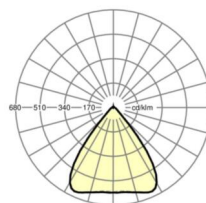

Оптика

Оснастка	LED, цветопередача/оттенок света CRI ≥ 80 / 4000K
Допуск для координаты цветности (MacAdam)	3SDCM
Фотобиологическая безопасность (светильник)	RG1
Номинальный световой поток	7160lm
Срок службы LED	50000h L80/B10 (Tq 45°C)
светоотдача светильников	186lm/W
Угол излучения	80° (C0) / 80° (C90)
UGR поп./вдоль	17.3 / 17.6

DEEP-LINK

<https://www.regiolux.de/ru/article/19435026310>

Ссылка	LED 7000lm 840
ηLB	100 %
Φ ↓/↑	98 % / 2 %
UGR поп./вдоль дисплей	17.3 / 17.6
	65° < 3000cd/m²

Механика

цвет корпуса	белый стандартный для электротехники RAL 9016
размеры (LxWxH/DxH)	2299mm x 55mm x 37mm
вес (нетто)	2.6kg
Вид монтажа	сборка трековых систем, световая структура

размеры

L	2299 mm	Длина
В	55 mm	Ширина
Н	37 mm	Высота